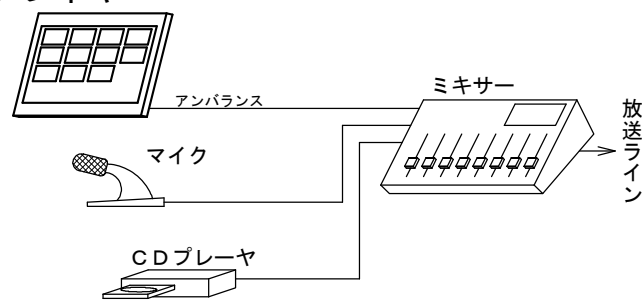

Player タッチパネルPC の仕様(モデル(HZ330/GAS)の例)

OS	Windows10 Home
画面表示	11.6型ワイド IPS液晶 ノングレア 1920×1080ドット
操作入力	タッチパネル(静電容量方式) キーボード(取り外し可)
音声入出力	デジタル入出力(USBポート) アナログ入出力(ヘッドフォンマイクジャック(4極ミニプラグ))
周囲温度	5～35℃、20～80%
外形寸法	W292×D192.5×H7.6(本体のみ) W294×D206.5×H13.4～17.9(キーボード設置し閉じた状態)
質量	約410g(本体のみ)、約798g(キーボード搭載時)
電源	AC100V(付属ACアダプタ使用) または内蔵リチウムイオンバッテリー

構成例 1

プレイヤー