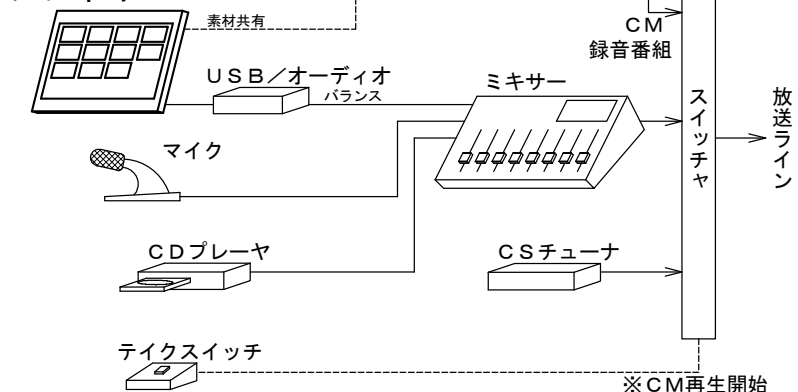

Player タッチパネルPC の仕様(モデル(HZ330/GAS)の例)

OS	Windows10 Home
画面表示	11.6型ワイド IPS液晶 ノングレア 1920×1080ドット
操作入力	タッチパネル(静電容量方式) キーボード(取り外し可)
音声入出力	デジタル入出力(USBポート) アナログ入出力(ヘッドフォンマイクジャック(4極ミニプラグ))
周囲温度	5～35℃、20～80%
外形寸法	W292×D192.5×H7.6(本体のみ) W294×D206.5×H13.4～17.9(キーボード設置し閉じた状態)
質量	約410g(本体のみ)、約798g(キーボード搭載時)
電源	AC100V(付属ACアダプタ使用) または内蔵リチウムイオンバッテリー

構成例 1

プレイヤー

構成例 2

プレイヤー

北海道日興電気通信株式会社

〒066-0051 北海道千歳市泉沢1007番地132
<http://www.hndtc.co.jp>

TEL 0123-28-1201(代表)
TEL: 0123-28-5391(営業部)
FAX 0123-28-2011